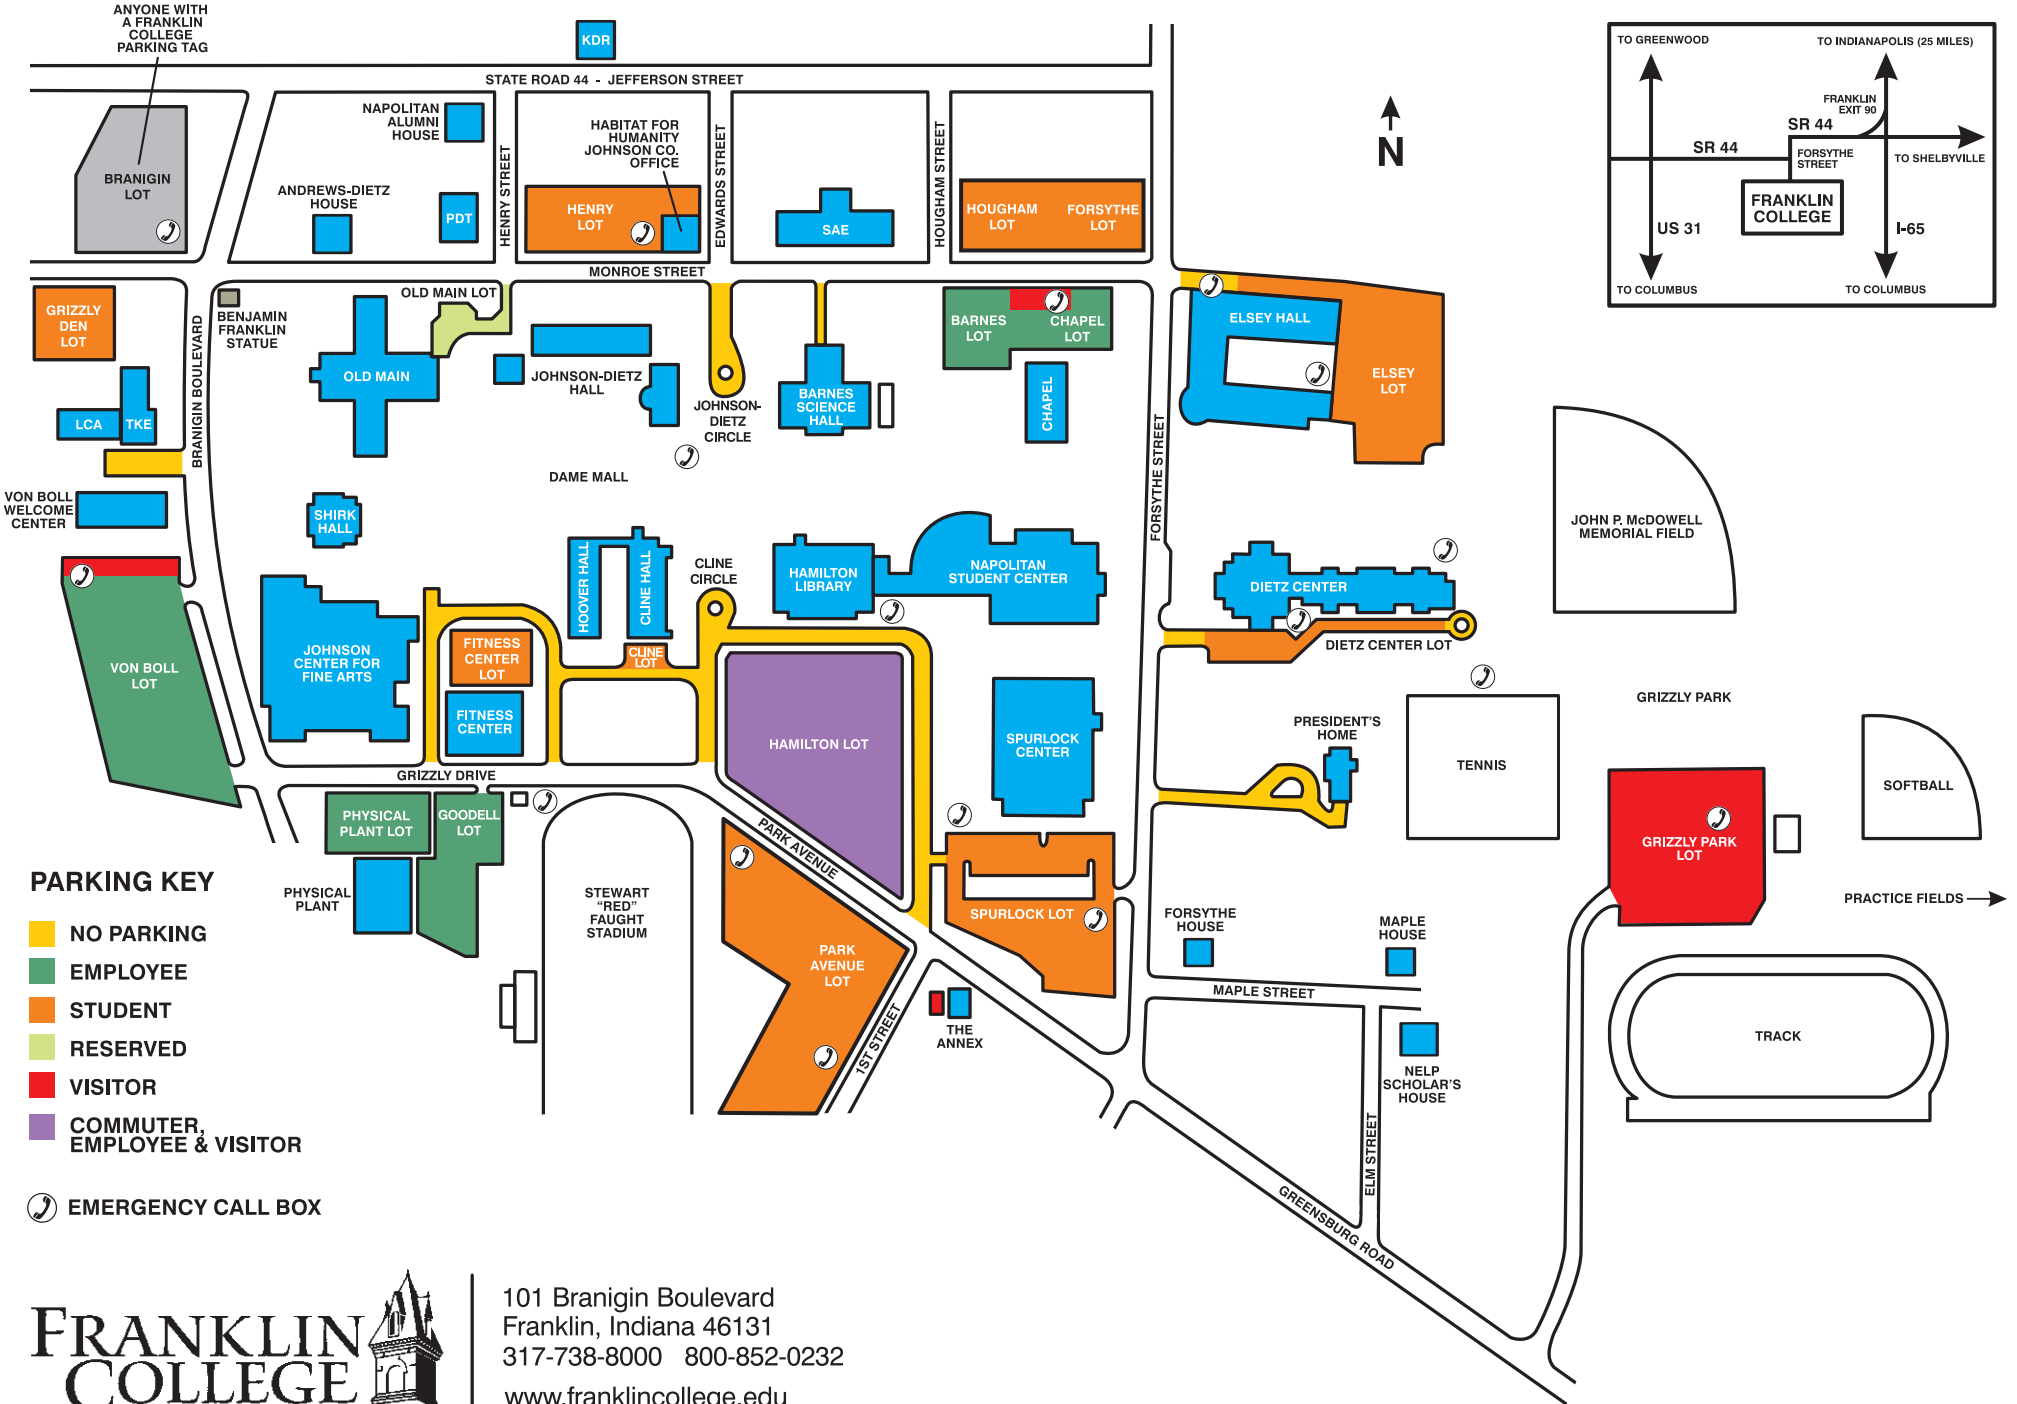

FRANKLIN COLLEGE CAMPUS MAP

101 Branigin Boulevard
 Franklin, Indiana 46131
 317-738-8000 800-852-0232
www.franklincollege.edu